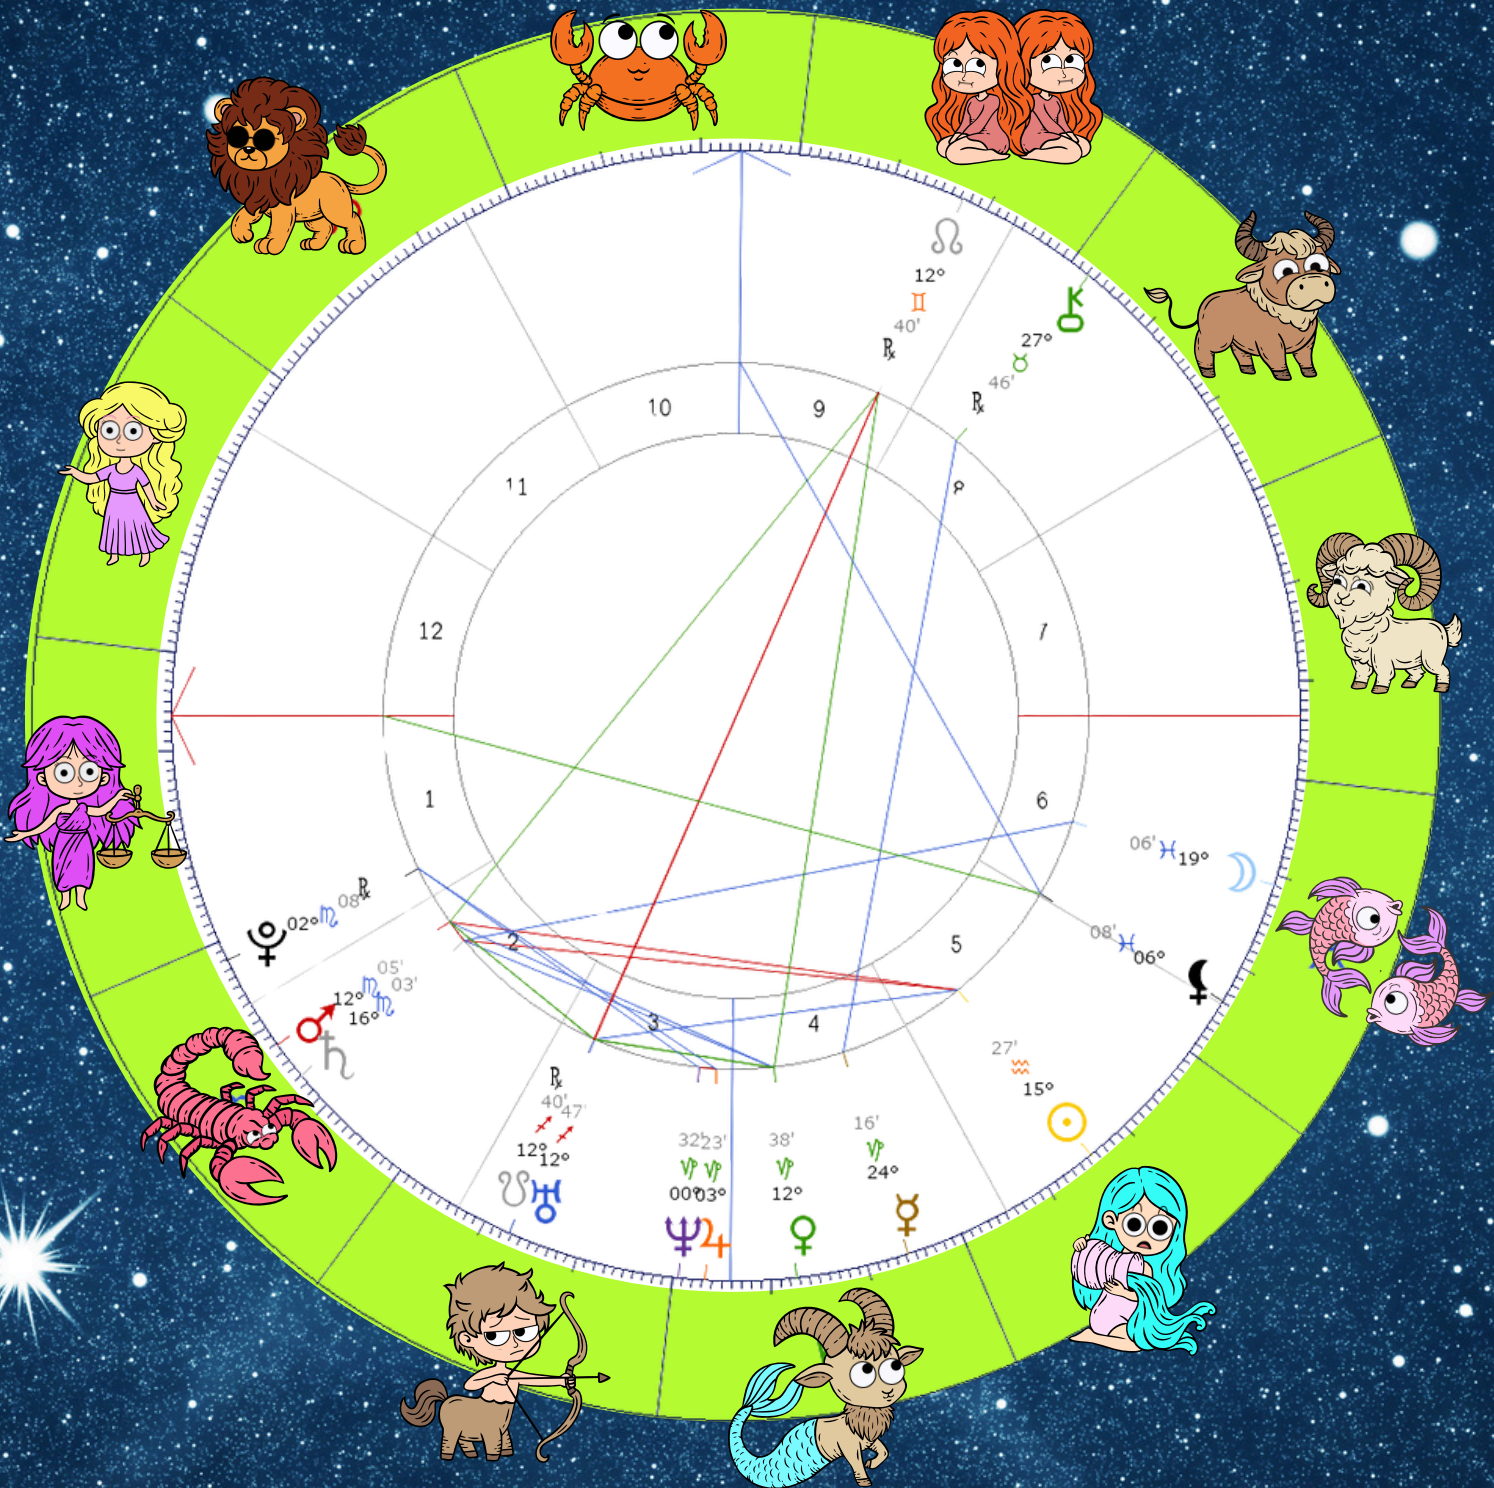

# MARISELA CRISTINA OSORIO HERRERA

SOL: ACUARIO  
ASCENDENTE: LIBRA  
LUNA: PISCIS

# PLANETAS

	SOL	 ACUARIO
	LUNA	 PISCIS
	MERCURIO	 CAPRICORNIO
	VENUS	 CAPRICORNIO
	MARTE	 ESCORPIO
	JUPITER	 CAPRICORNIO
	SATURNO	 ESCORPIO
	URANO	 SAGITARIO
	NEPTUNO	 CAPRICORNIO
	PLUTÓN	 ESCORPIO
	NODO NORTE	 GÉMINIS
	NODO SUR	 SAGITARIO
	LILITH	 PISCIS
	QUIRÓN	 TAURO

## CARTA NATAL

Nombre: MARISELA CRISTINA OSORIO  
HERRERA

04/02/1984 22:00:00 (-04)  
Valencia (Carabobo), Venezuela  
10:04:43N 68:00:28W

Tropical/geocéntrico

Carta eclíptica  
Casas: Placidus