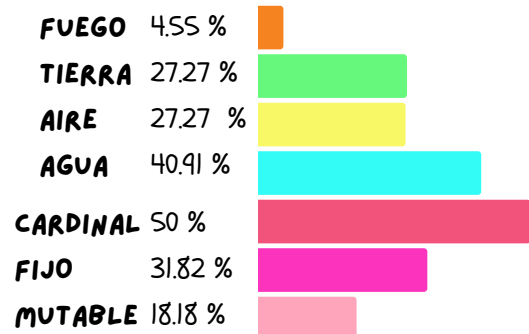

PLANETAS

	SOL	ACUARIO
	LUNA	PISCIS
	MERCURIO	CAPRICORNIO
	VENUS	CAPRICORNIO
	MARTE	ESCORPIO
	JUPITER	CAPRICORNIO
	SATURNO	ESCORPIO
	URANO	SAGITARIO
	NEPTUNO	CAPRICORNIO
	PLUTÓN	ESCORPIO
	NODO NORTE	GÉMINIS
	NODO SUR	SAGITARIO
	LILITH	PISCIS
	QUIRÓN	TAURO

¿Quieres tu carta astral completita y explicada para que la entiendas sin romperte la cabeza?

Date una vuelta por la tienda de Curnocopia y checa este link. ¡Está buenísimo!

<https://curnocopia.com/tienda/>

CARTA NATAL

Nombre: MARISELA CRISTINA OSORIO
HERRERA

04/02/1984 22:00:00 (-04)
Valencia (Carabobo), Venezuela
10:04:43N 68:00:28W

Tropical/geocéntrico

Carta eclíptica
Casas: Placidus

GENERALIDADES

CASAS

c1 (AC)	Libra
c2	Escorpio
c3	Sagitario
c4	Capricornio
c5	Acuario
c6	Piscis
c7	Aries
c8	Tauro
c9	Géminis
c 10 (MC)	Cáncer
c 11	Leo
c 12	Virgo